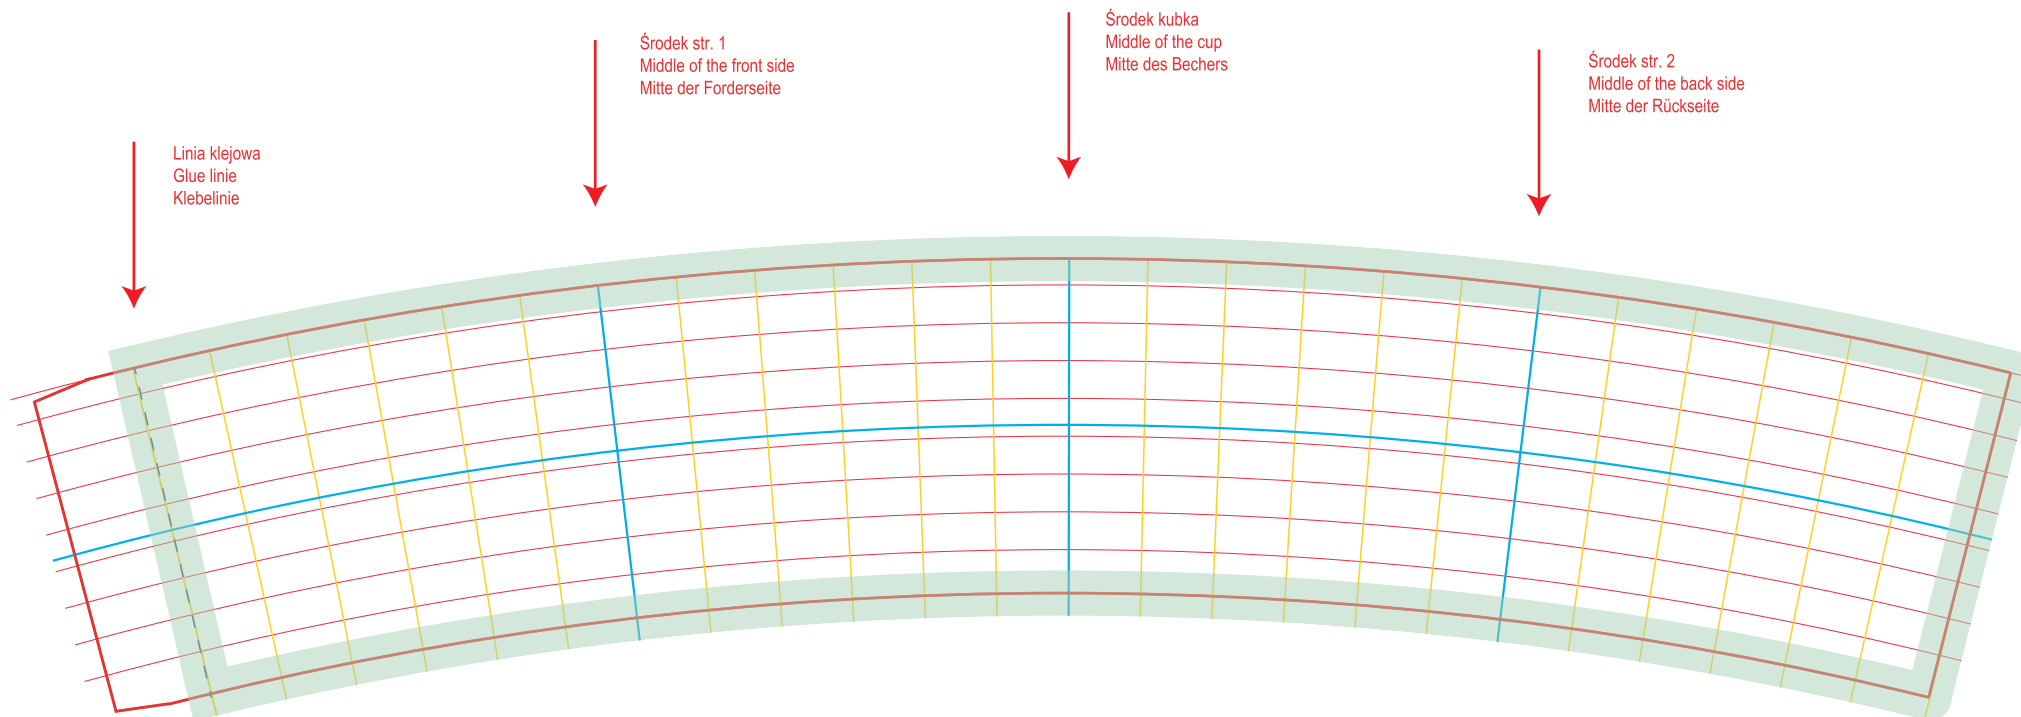

TEMPLATE MCI-16

Pojemność / cup size / Bechgröße: 160 ml

Typ kubka / cup type / Bechertyp: Miseczka na lody / Paper ice cream cups / Papiereisbecher

Wersja / version: V.iv-08-2022

SPADY / BLEED ONLY AREA / BESCHNITZUGABE

Nie umieszcząć tekstów i innych ważnych elementów grafiki.
Just continue the background here. Do not place text and other important graphics in this area.
Hier nur den Hintergrund weiterführen. Keine Logos, Texte o. Ä. platzieren

SKRZYDEŁKO KLEJOWE / GLUEING AREA / KLEBELASCHE

Nie umieszcząć tekstów i innych ważnych elementów grafiki, zadać tylko tło.
Just continue the background here. Do not place text and other important graphics in this area.
Hier nur den Hintergrund weiterführen. Keine Logos, Texte o. Ä. platzieren